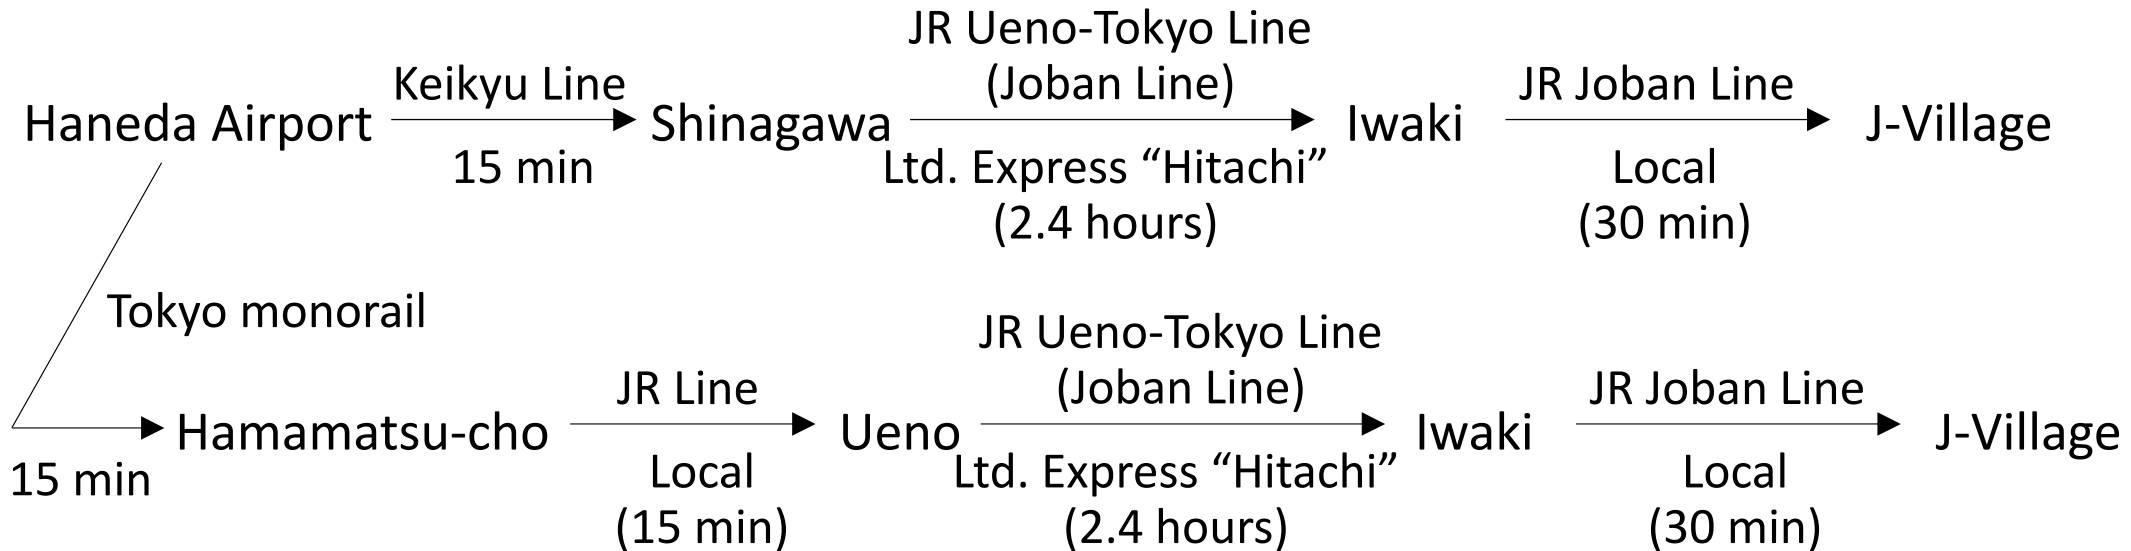

## From Narita Airport to J-Village station

## From Haneda Airport to J-Village station

### To J-Village station

Station		Hitachi 1	Hitachi 7	Hitachi 13	Hitachi 15
Shinagawa 品川		6:45	9:45	12:45	13:45
Tokyo 東京		6:53	9:53	12:53	13:53
Ueno 上野		7:00	10:00	13:00	14:00
Iwaki (arriving) いわき(着)		9:18	12:07	15:13	16:11
Iwaki (departing) いわき(発)	7:51	9:22	12:14	15:19	16:51
J-Village Jヴィレッジ	8:17	9:49	12:42	15:44	17:16

### From J-Village station

Station	Hitachi 22	Hitachi 24	Hitachi 26	Hitachi 28	Hitachi 30
J-Village Jヴィレッジ	15:01		17:19	18:30	19:46
Iwaki (arriving) いわき(着)	15:29		17:45	18:58	19:51(Hirono)
Iwaki (departing) いわき(発)	16:18	17:21	18:17	19:18	19:56(Hirono)
Ueno 上野	18:39	19:38	20:37	21:39	22:38
Tokyo 東京	18:45	19:44	20:44	21:46	22:45
Shinagawa 品川	18:52	19:53	20:52	21:54	22:53